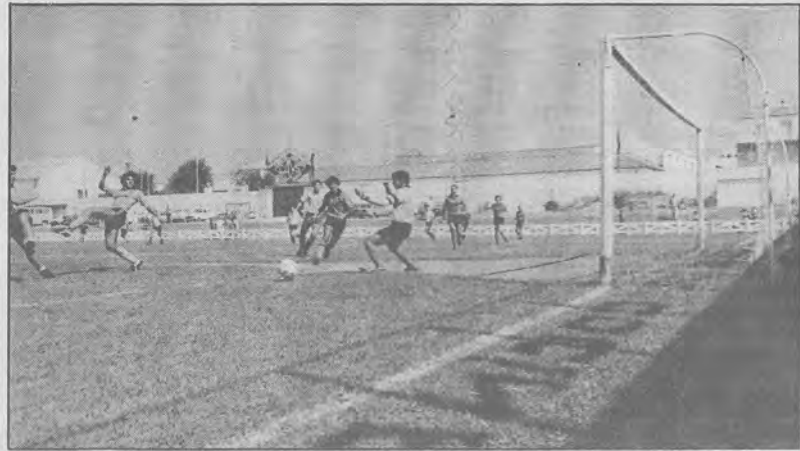

Importante acontecimiento

El circuito de Gandul ha sido designado como escenario de la prueba de selección para Andalucía de los pilotos que participarán en la importante y famosa «Camel Trophy». Este espectacular evento se producirá el día 12 de diciembre y contará con la ayuda y colaboración de la escudería Castro para su organización.

Este año la Camel Trophy tendrá escenario asiático, concretamente será Borneo. Así pues, los aficionados a este espectacular deporte tendrán una ocasión única de admirar a lo mejor de Andalucía. Y aquí, en Alcalá.

Formidable reacción del equipo en Coria (1-3)

Hazaña a orillas del Guadalquivir

La última derrota del equipo en Rociana, la más abultada de todas, había roto el tono del equipo en cuanto a derrotas foráneas mínimas.

Se estaba jugando, hasta entonces, bastante bien fuera. Faltaban goles y, por supuesto, una victoria. Y miren ustedes, por donde la hazaña ha llegado cuando menos se pensaba. La excelente campaña del Piscina de Coria no hacía presagiar que fuera el momento de conseguir lo que, ante equipos de menos entidad, no se había logrado.

Pero así es el fútbol. Se cae ante el

colista por 5-0 y se le gana a domicilio a uno de primeros clasificados. Ocho encuentros llevaban los corianos sin conocer la derrota. Ha bastado que el Alcalá jugara con orden y disciplina en sus líneas para que el equipo demuestre de lo que es capaz. Orden y disciplina, aquí estuvo la clave.

Una defensa firme y expeditiva, un centro de campo sin florituras pero práctico y una delantera que, jugando al contrataque, es capaz de hacer mucho daño. Hoy ha funcionado el equipo maravillosamente. Su superioridad ha sido clara. Dominó, sí, el

equipo local. Pero fue un dominio ficticio, propiciado por los de Lili, que sorprendieron totalmente al conjunto de Coria. Las ocasiones más claras, aparte de los goles, las tuvo el Alcalá. Un Alcalá que tuvo en el debutante Funes un auténtico baluarte. Fue un valladar infranqueable, al igual que el resto de sus compañeros. Y un Nico, omnipotente, que estuvo realmente colosal. Pero sería injusto olvidar que ha sido todo el equipo lo que ha funcionado hoy en el descuidado campo de la Piscina coriana. Una gran victoria que será, sin duda, un importante

revulsivo de cara al trascendental partido con el equipo de Pepe Ortega, el Bollullos.

Datos del partido

Resultado: P. de Coria 1; C. D. Alcalá 3.

P. Coria: Salvador; Colo, Navas (J. Vaz), Franco, Navarro; Matrona, Asian, Chau; Johnson, Luis y J. Antonio (Manolo).

C. D. Alcalá: Blanco; Bético, Linares, Guitar, Agustín (Campillo); Nico, Jesús (Funes), Peña; Rogelio, Jaime y Eloy.

Árbitro: Señor Peralta, de San Fernando. Cumplió. Su mayor error

estuvo en señalar un fuera de juego a Eloy que, desde su campo, se plantó en la meta coriana y, cuando iba a disparar, el de negro anuló la jugada, ante el asombro del público. Por lo demás, y considerando que le equivocó aquí el linier, estuvo bien.

Goles:

Min. 10. 1-0: Gran jugada de Chau que llega hasta la línea de fondo y centra para que, sin parar, remate Matrona.

Min. 23. 1-1: Rogelio se interna, lo haría más veces, y le tienen que derribar. El claro penalti lo lanza Peña.

Min. 67. 1-2: En un melé el balón pega en el pecho de Peña y se cucla como una exhalación.

Min. 89. 1-3: Eloy pilla adelantada la defensa local y bate en la salida a Salvador. Gol marca de la casa.

SUPERMERCADOS + X -

GRAN CAMPAÑA NAVIDAD PARA TODOS